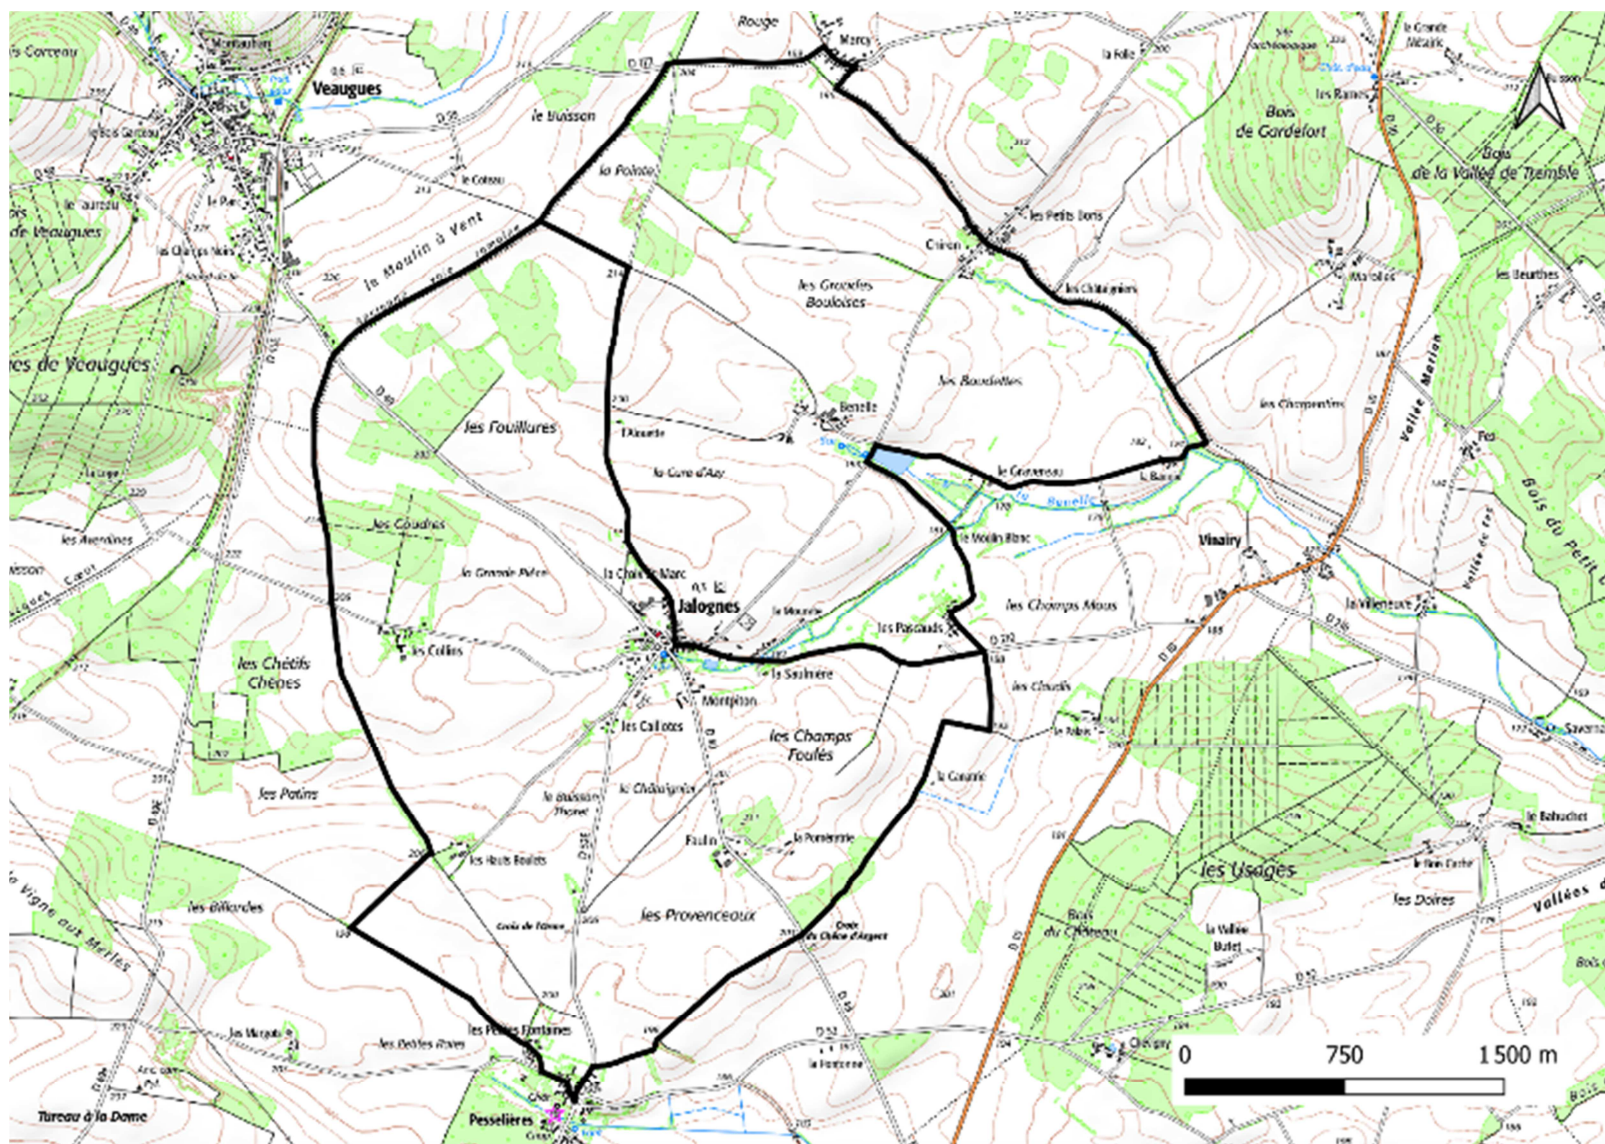

Annexe 1 : Boucle de Jalognes, Pédestre

Annexe 2 : Boucle de Veaugues, Pédestre

Annexe 3 : Boucle de Bué, Pédestre

Annexe 4 : Boucle – Route des Chateaux, Vélo

Annexe 5 : N19 – Entre Montigny et Veaugues, VTT

Annexe 6 : N20 – Les Hospices de Veaugues, VTT

Annexe 7 : N21 – Les Grands Bois et les Usages, VTT

Annexe 8 : N22 – La Tour de Vesvre, VTT

Annexe 9 : N23 – Entre Veaugues et Sancerre, VTT

Annexe 10 : N24 – Le Bois de Sens Beaujeu, VTT

Annexe 11 : N25 – Du Sancerrois au Sud du Pays Fort, VTT

Annexe 12 : N31 – Les Monts du Grand Sancerrois, VTT

Annexe 13 : N32 – Les Bois de Feux, VTT

Annexe 14 : Tour VTT