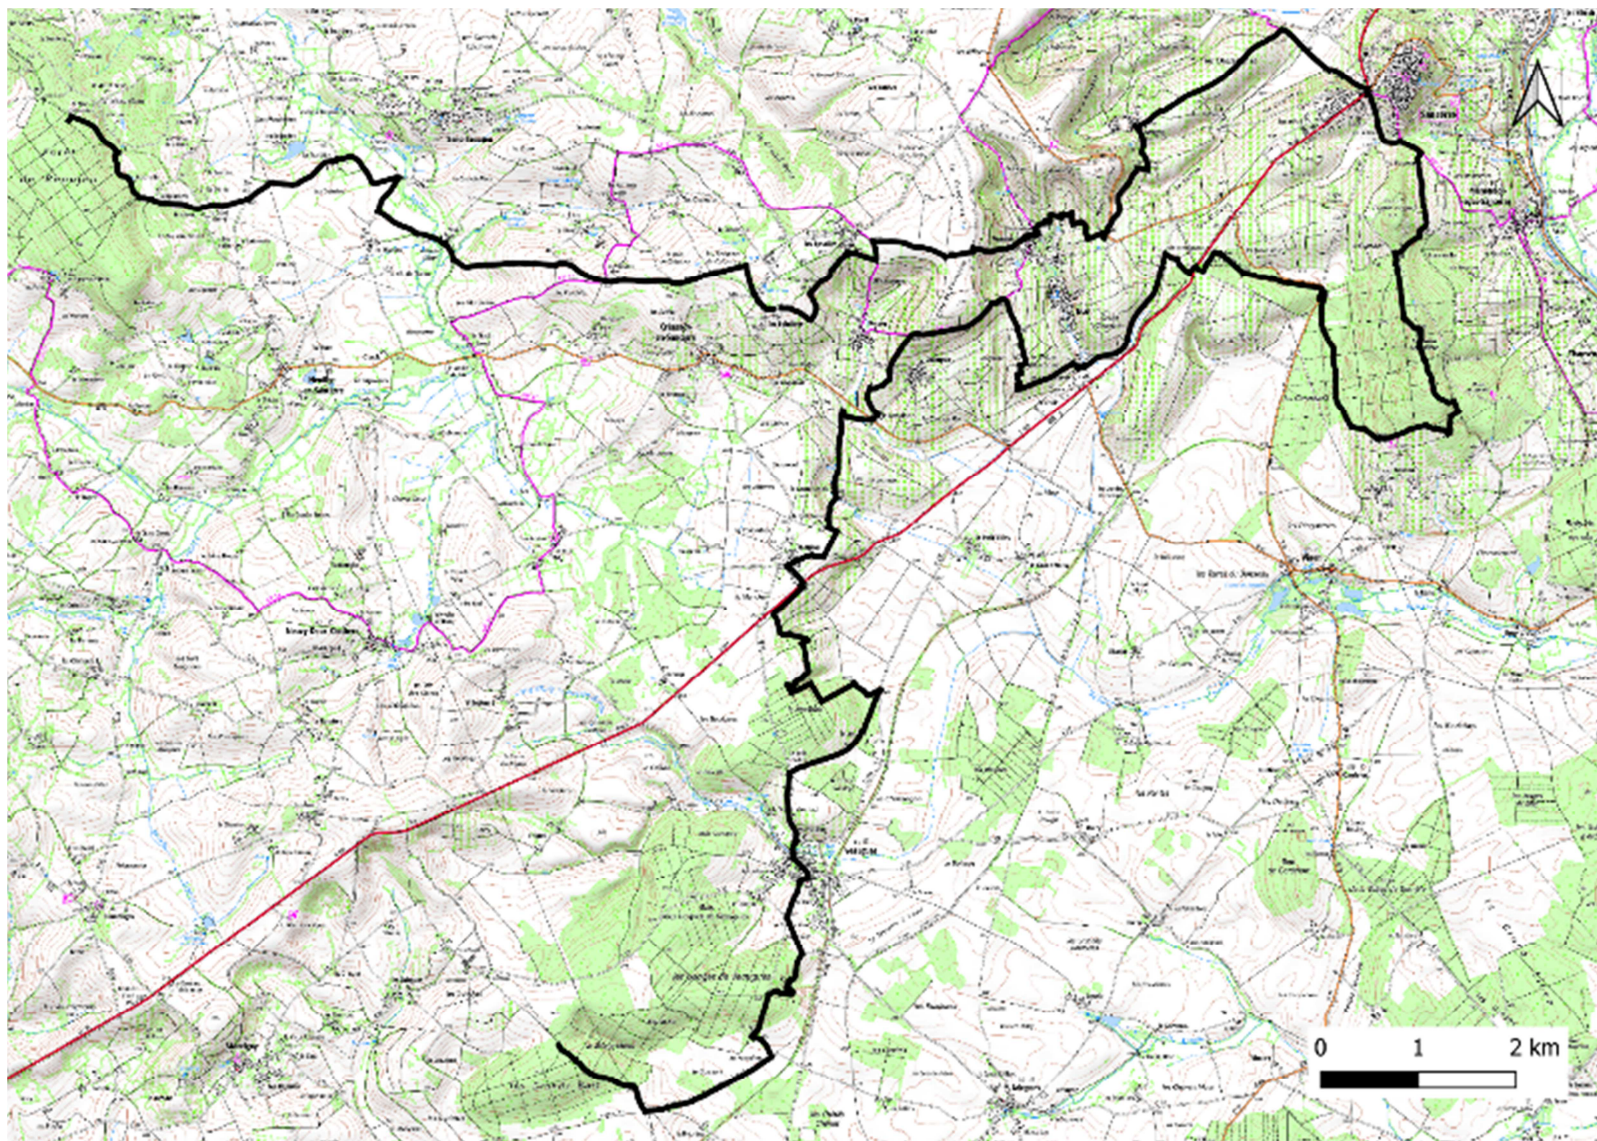

Annexe 1 : Boucle de Jalognes, Pédestre

Annexe 2 : Boucle de Veaugues, Pédestre

Annexe 3 : Boucle de Bué, Pédestre

Annexe 4 : Boucle – Route des Chateaux, Vélo

Annexe 5 : N19 – Entre Montigny et Veaugues, VTT

Annexe 6 : N20 – Les Hospices de Veaugues, VTT

Annexe 7 : N21 – Les Grands Bois et les Usages, VTT

Annexe 8 : N22 – La Tour de Vesvre, VTT

Annexe 9 : N23 – Entre Veaugues et Sancerre, VTT

Annexe 10 : N24 – Le Bois de Sens Beaujeu, VTT

Annexe 11 : N25 – Du Sancerrois au Sud du Pays Fort, VTT

Annexe 12 : N31 – Les Monts du Grand Sancerrois, VTT

Annexe 13 : N32 – Les Bois de Feux, VTT

Annexe 14 : Tour VTT