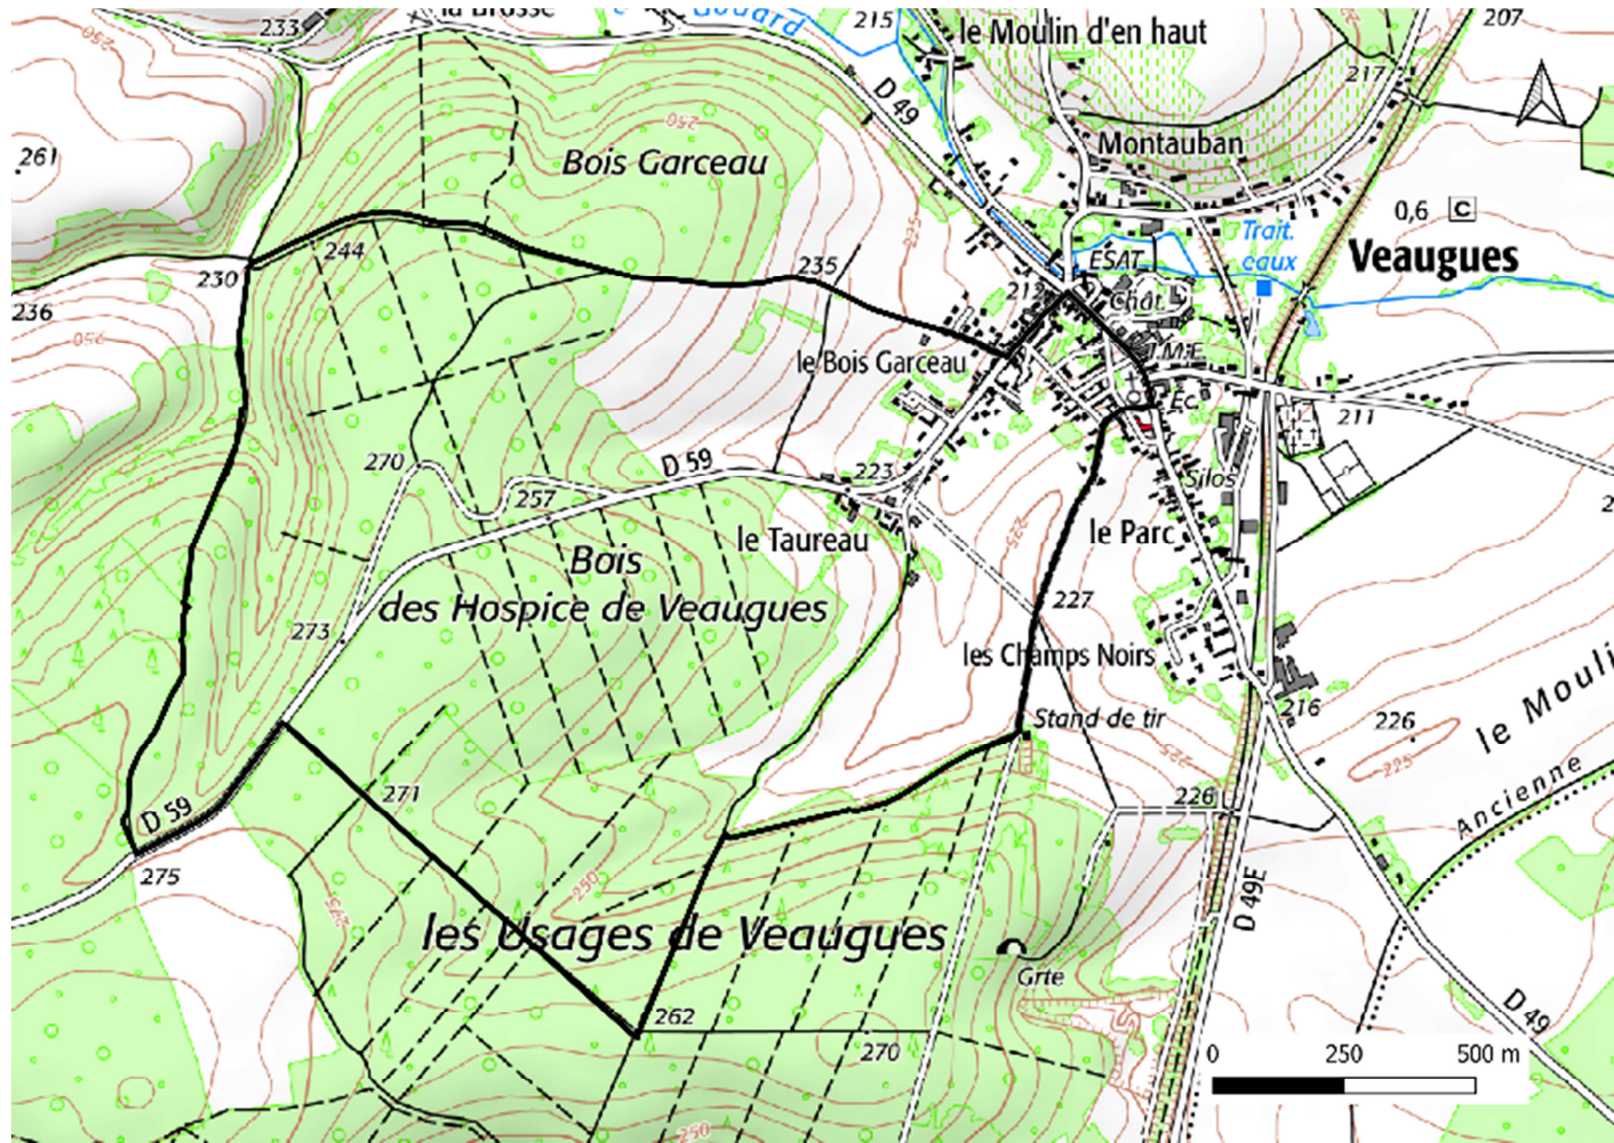

Annexe 1 : Boucle de Jalognes, Pédestre

Annexe 2 : Boucle de Veaugues, Pédestre

Annexe 3 : Boucle de Bué, Pédestre

Annexe 4 : Boucle – Route des Chateaux, Vélo

Annexe 5 : N19 – Entre Montigny et Veaugues, VTT

Annexe 6 : N20 – Les Hospices de Veaugues, VTT

Annexe 7 : N21 – Les Grands Bois et les Usages, VTT

Annexe 8 : N22 – La Tour de Vesvre, VTT

Annexe 9 : N23 – Entre Veaugues et Sancerre, VTT

Annexe 10 : N24 – Le Bois de Sens Beaujeu, VTT

Annexe 11 : N25 – Du Sancerrois au Sud du Pays Fort, VTT

Annexe 12 : N31 – Les Monts du Grand Sancerrois, VTT

Annexe 13 : N32 – Les Bois de Feux, VTT

Annexe 14 : Tour VTT