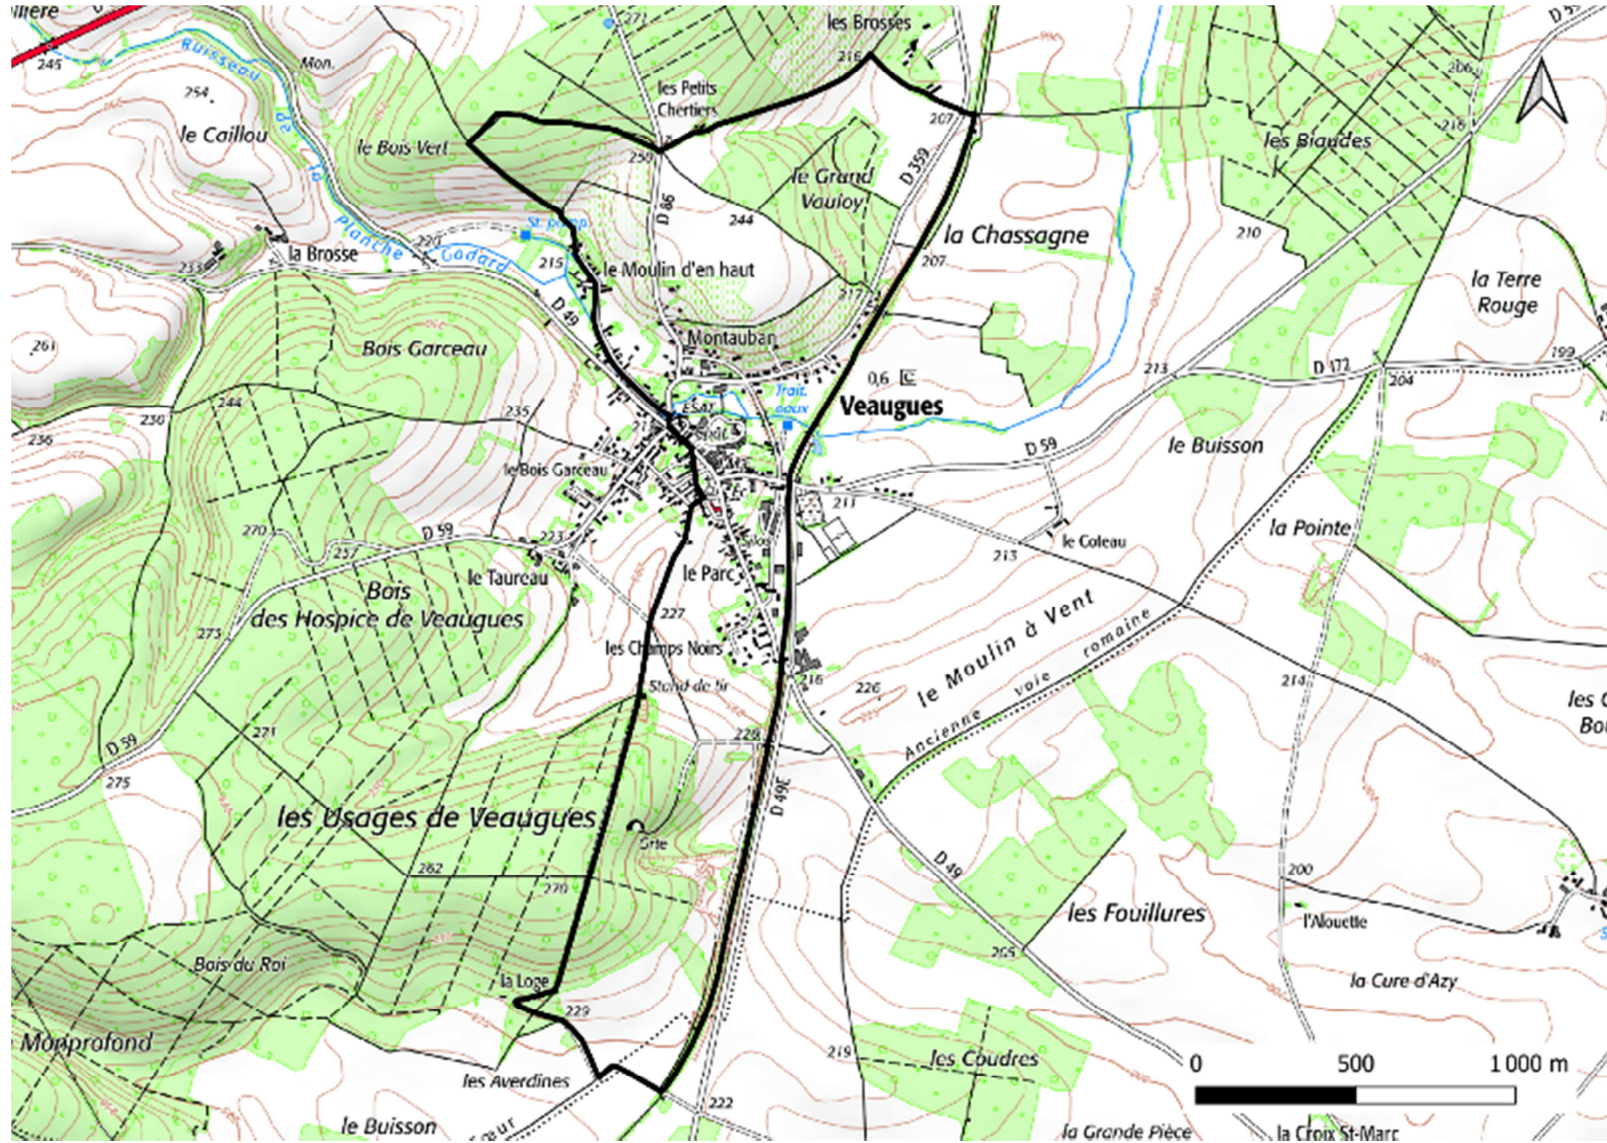

Annexe 1 : Boucle de Jalognes, Pédestre

Annexe 2 : Boucle de Veaugues, Pédestre

Annexe 3 : Boucle de Bué, Pédestre

Annexe 4 : Boucle – Route des Chateaux, Vélo

Annexe 5 : N19 – Entre Montigny et Veaugues, VTT

Annexe 6 : N20 – Les Hospices de Veaugues, VTT

Annexe 7 : N21 – Les Grands Bois et les Usages, VTT

Annexe 8 : N22 – La Tour de Vesvre, VTT

Annexe 9 : N23 – Entre Veaugues et Sancerre, VTT

Annexe 10 : N24 – Le Bois de Sens Beaujeu, VTT

Annexe 11 : N25 – Du Sancerrois au Sud du Pays Fort, VTT

Annexe 12 : N31 – Les Monts du Grand Sancerrois, VTT

Annexe 13 : N32 – Les Bois de Feux, VTT

Annexe 14 : Tour VTT