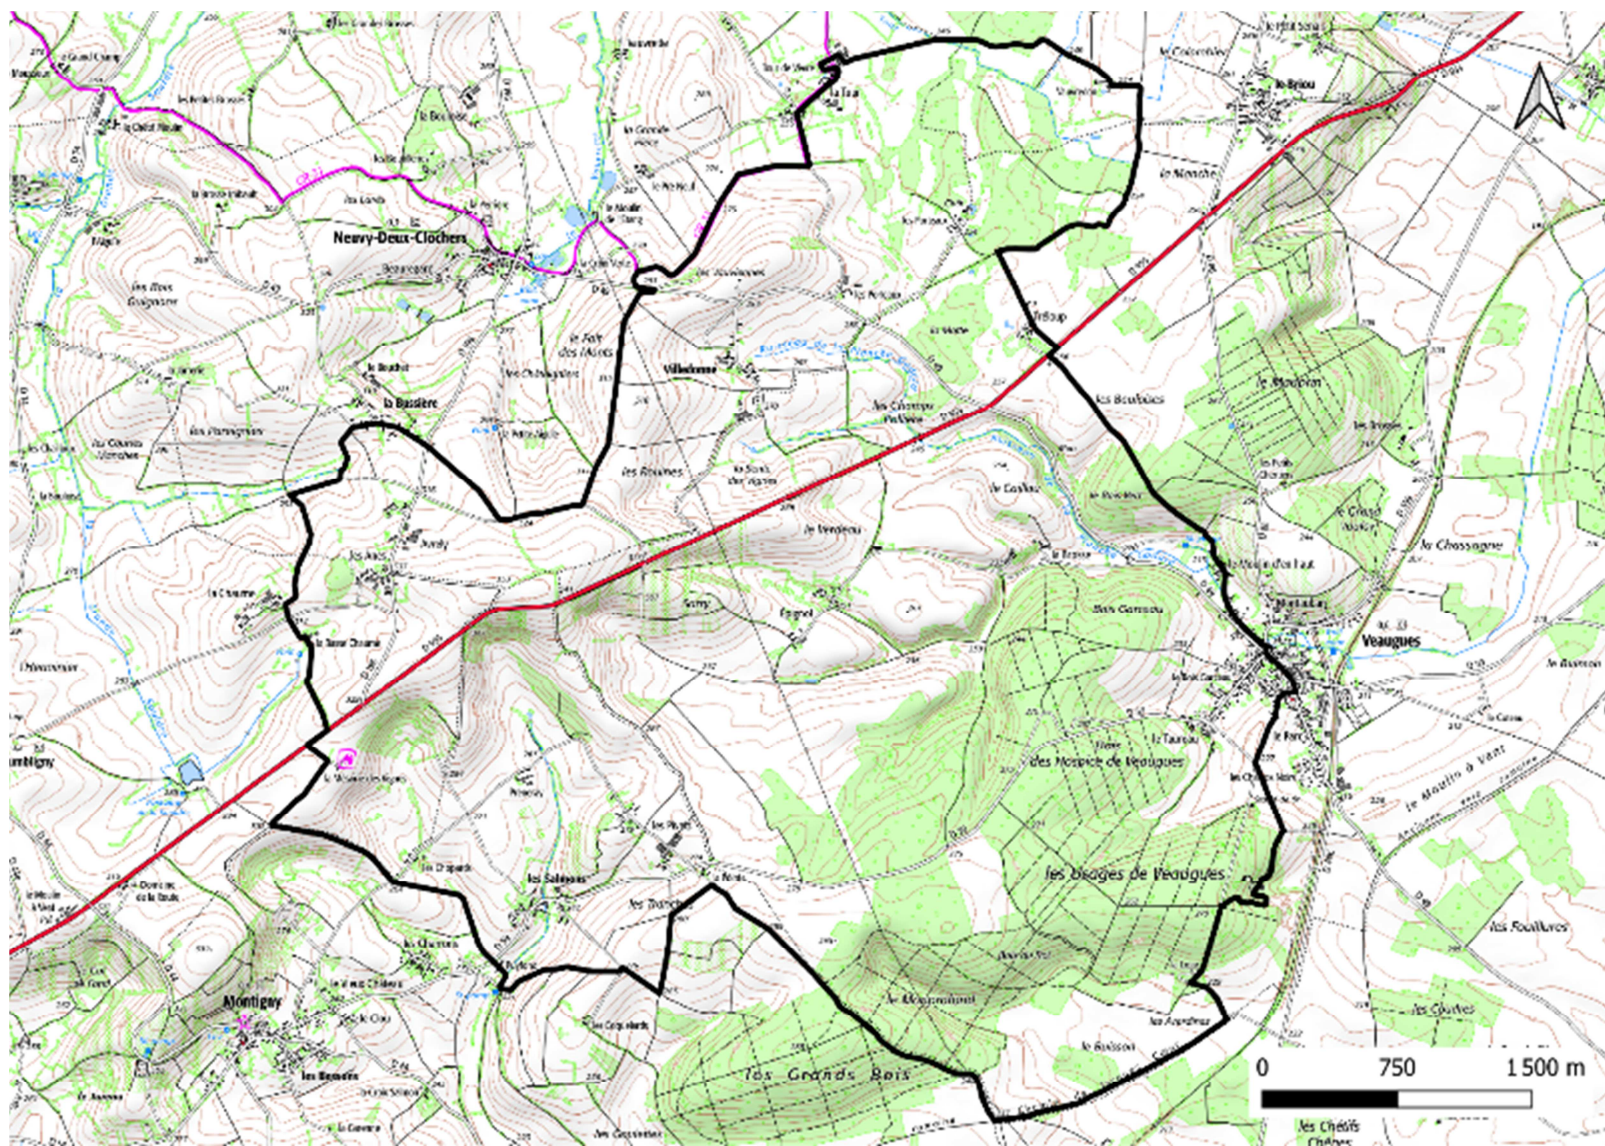

Annexe 1 : Boucle de Jalognes, Pédestre

Annexe 2 : Boucle de Veaugues, Pédestre

Annexe 3 : Boucle de Bué, Pédestre

Annexe 4 : Boucle – Route des Chateaux, Vélo

Annexe 5 : N19 – Entre Montigny et Veaugues, VTT

Annexe 6 : N20 – Les Hospices de Veaugues, VTT

Annexe 7 : N21 – Les Grands Bois et les Usages, VTT

Annexe 8 : N22 – La Tour de Vesvre, VTT

Annexe 9 : N23 – Entre Veaugues et Sancerre, VTT

Annexe 10 : N24 – Le Bois de Sens Beaujeu, VTT

Annexe 11 : N25 – Du Sancerrois au Sud du Pays Fort, VTT

Annexe 12 : N31 – Les Monts du Grand Sancerrois, VTT

Annexe 13 : N32 – Les Bois de Feux, VTT

Annexe 14 : Tour VTT