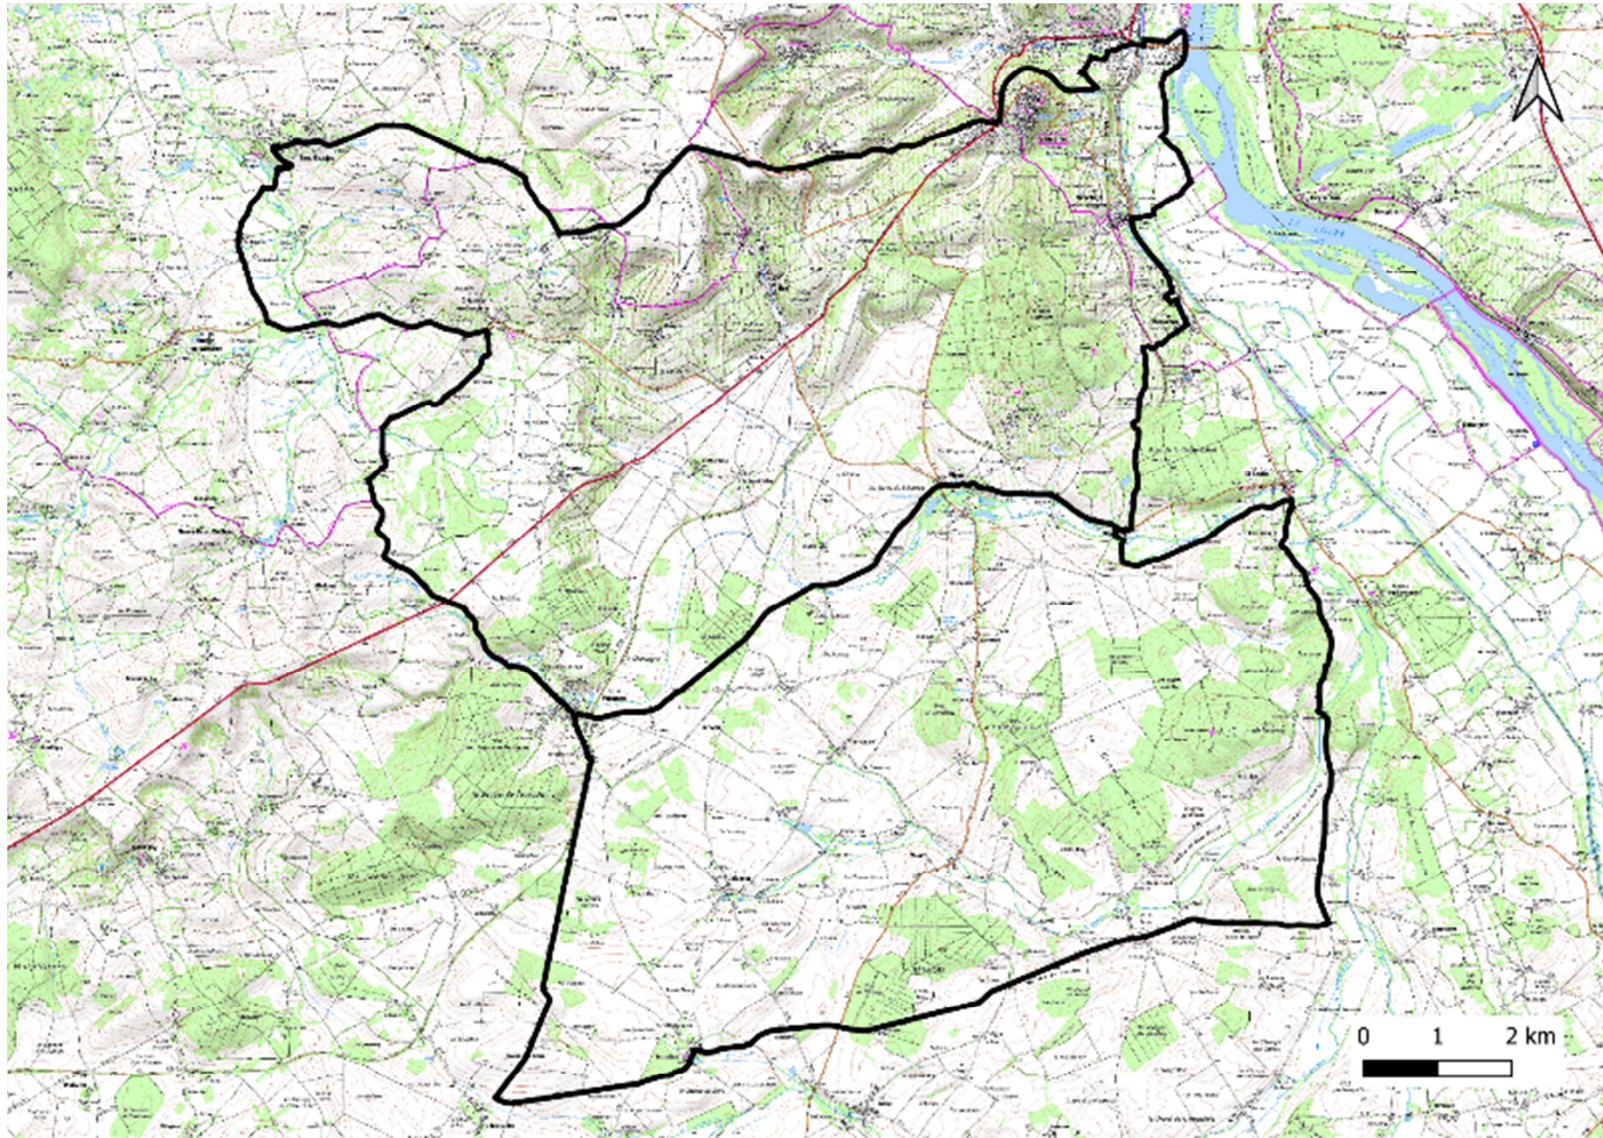

Annexe 1 : Boucle de Jalognes, Pédestre

Annexe 2 : Boucle de Veaugues, Pédestre

Annexe 3 : Boucle de Bué, Pédestre

Annexe 4 : Boucle – Route des Chateaux, Vélo

Annexe 5 : N19 – Entre Montigny et Veaugues, VTT

Annexe 6 : N20 – Les Hospices de Veaugues, VTT

Annexe 7 : N21 – Les Grands Bois et les Usages, VTT

Annexe 8 : N22 – La Tour de Vesvre, VTT

Annexe 9 : N23 – Entre Veaugues et Sancerre, VTT

Annexe 10 : N24 – Le Bois de Sens Beaujeu, VTT

Annexe 11 : N25 – Du Sancerrois au Sud du Pays Fort, VTT

Annexe 12 : N31 – Les Monts du Grand Sancerrois, VTT

Annexe 13 : N32 – Les Bois de Feux, VTT

Annexe 14 : Tour VTT