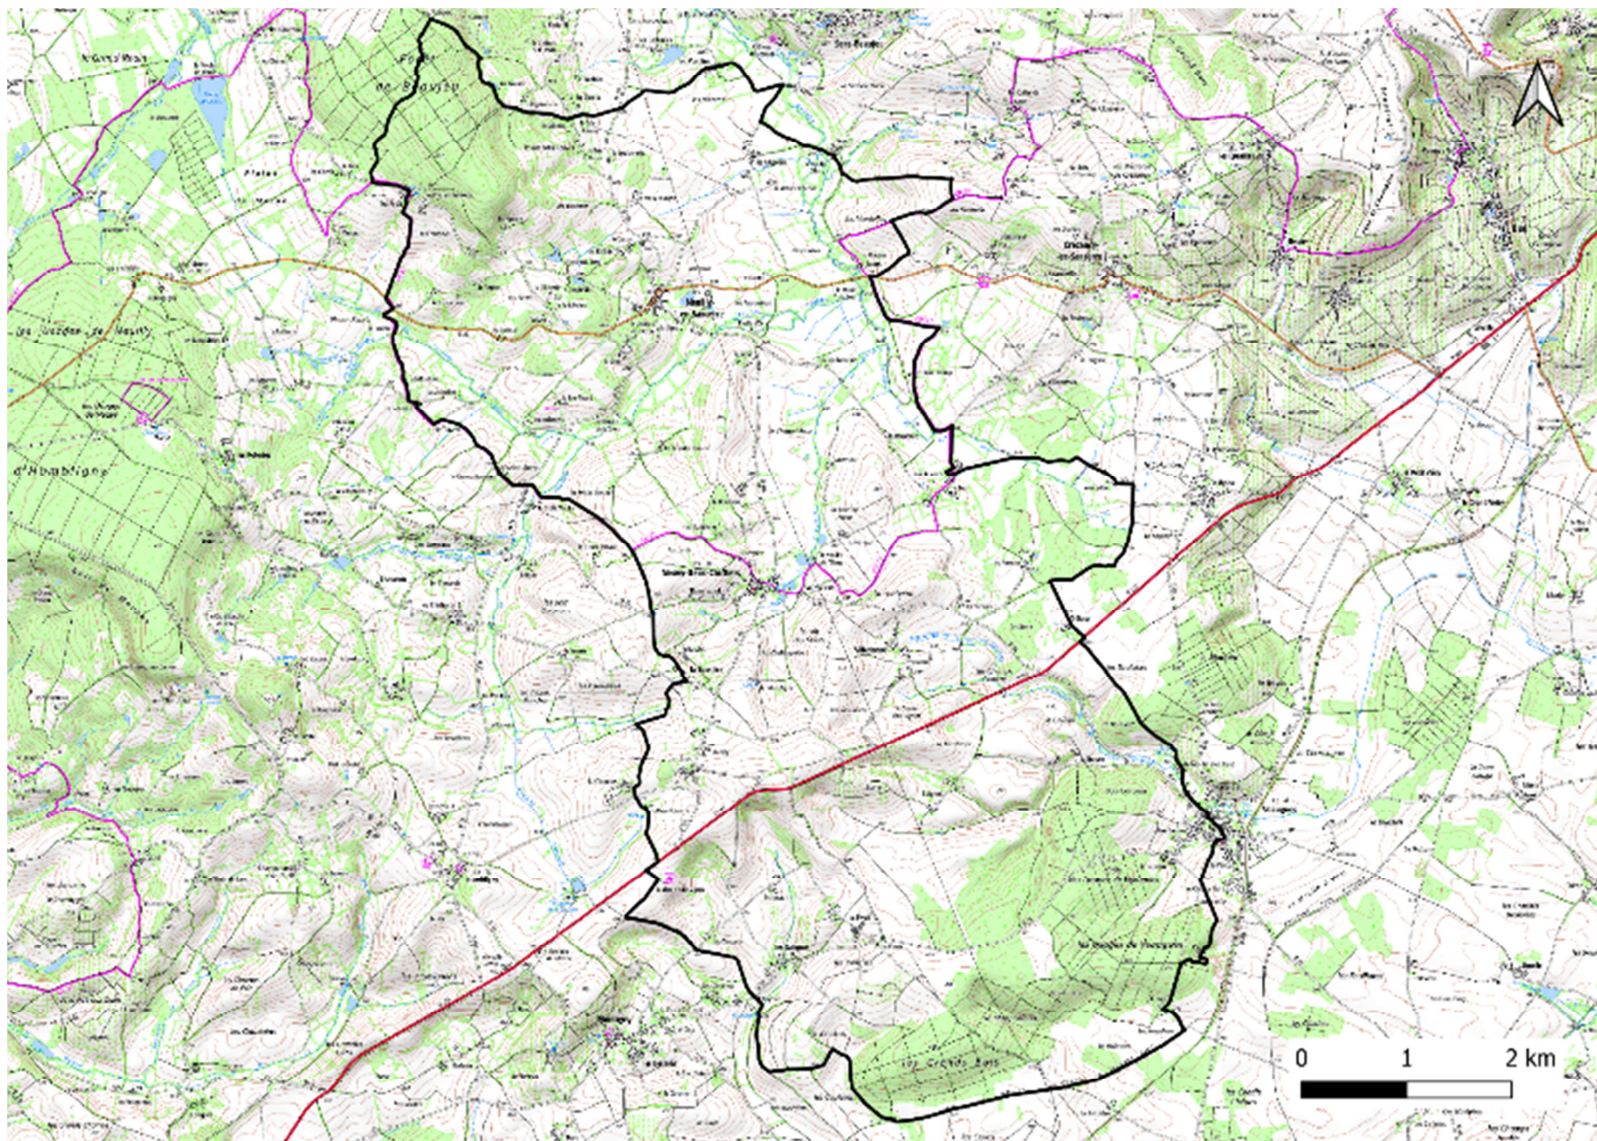

Annexe 1 : Boucle de Jalognes, Pédestre

Annexe 2 : Boucle de Veaugues, Pédestre

Annexe 3 : Boucle de Bué, Pédestre

Annexe 4 : Boucle – Route des Chateaux, Vélo

Annexe 5 : N19 – Entre Montigny et Veaugues, VTT

Annexe 6 : N20 – Les Hospices de Veaugues, VTT

Annexe 7 : N21 – Les Grands Bois et les Usages, VTT

Annexe 8 : N22 – La Tour de Vesvre, VTT

Annexe 9 : N23 – Entre Veaugues et Sancerre, VTT

Annexe 10 : N24 – Le Bois de Sens Beaujeu, VTT

Annexe 11 : N25 – Du Sancerrois au Sud du Pays Fort, VTT

Annexe 12 : N31 – Les Monts du Grand Sancerrois, VTT

Annexe 13 : N32 – Les Bois de Feux, VTT

Annexe 14 : Tour VTT