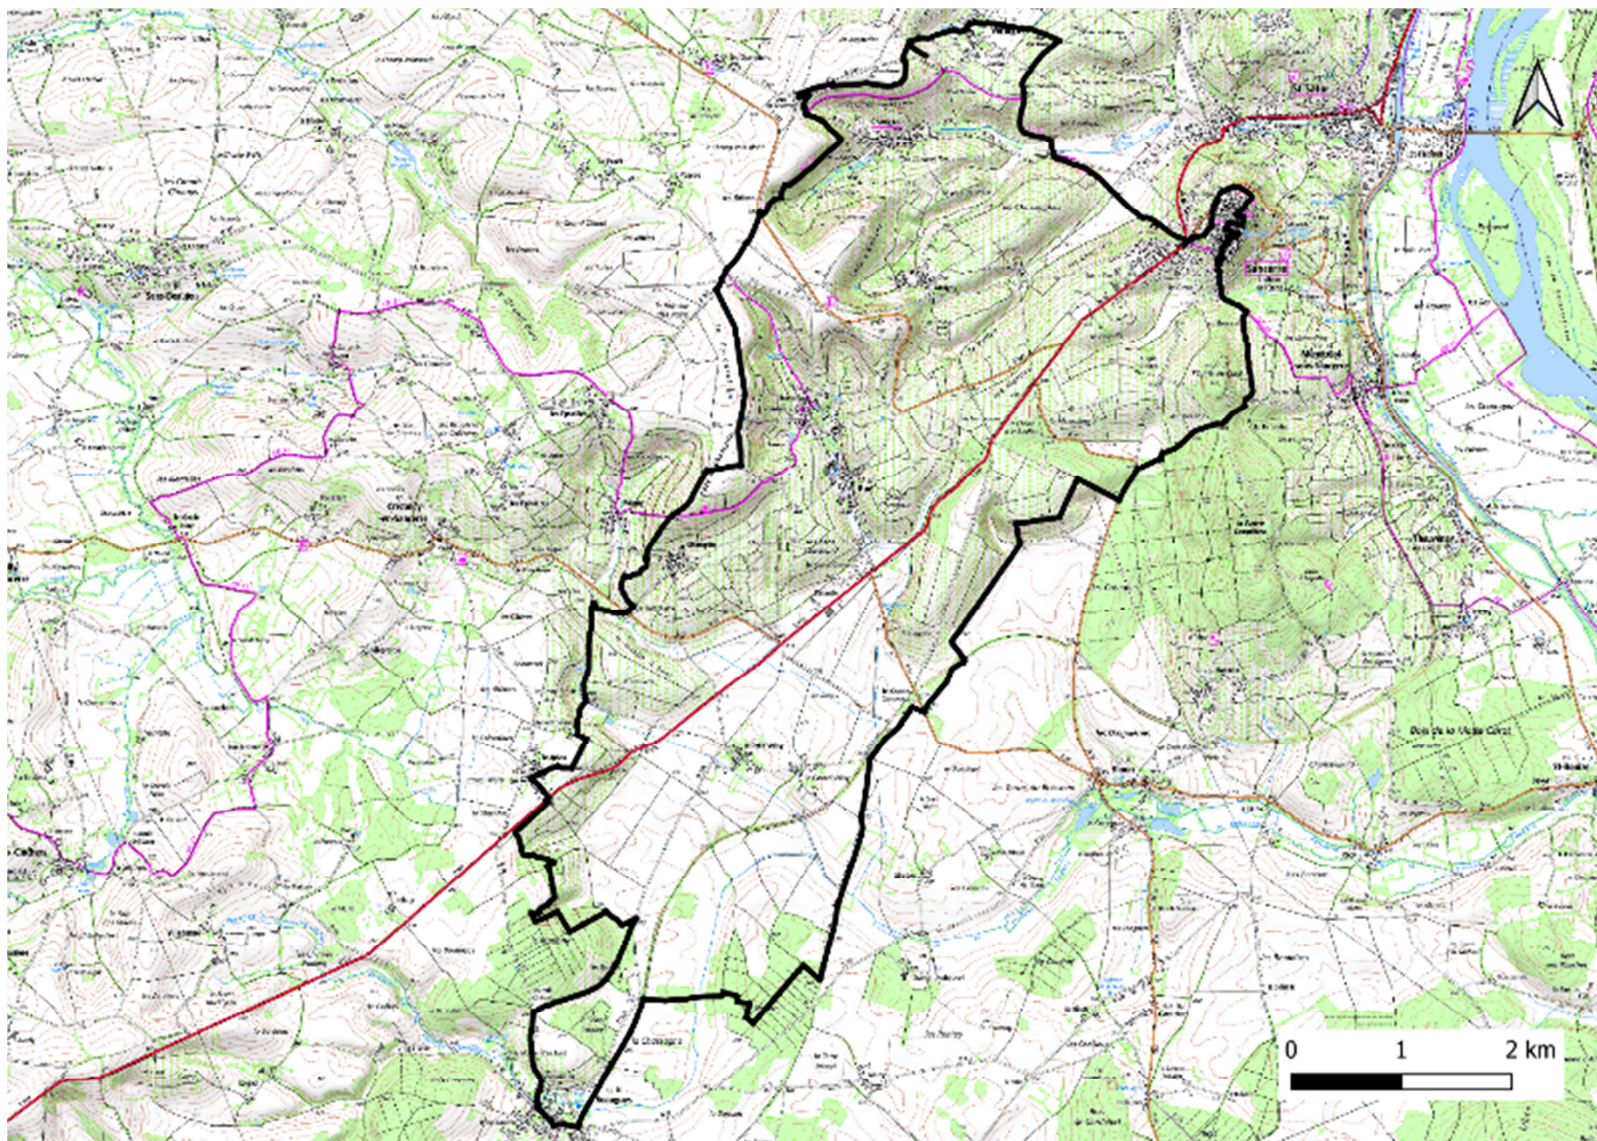

Annexe 1 : Boucle de Jalognes, Pédestre

Annexe 2 : Boucle de Veaugues, Pédestre

Annexe 3 : Boucle de Bué, Pédestre

Annexe 4 : Boucle – Route des Chateaux, Vélo

Annexe 5 : N19 – Entre Montigny et Veaugues, VTT

Annexe 6 : N20 – Les Hospices de Veaugues, VTT

Annexe 7 : N21 – Les Grands Bois et les Usages, VTT

Annexe 8 : N22 – La Tour de Vesvre, VTT

Annexe 9 : N23 – Entre Veaugues et Sancerre, VTT

Annexe 10 : N24 – Le Bois de Sens Beaujeu, VTT

Annexe 11 : N25 – Du Sancerrois au Sud du Pays Fort, VTT

Annexe 12 : N31 – Les Monts du Grand Sancerrois, VTT

Annexe 13 : N32 – Les Bois de Feux, VTT

Annexe 14 : Tour VTT