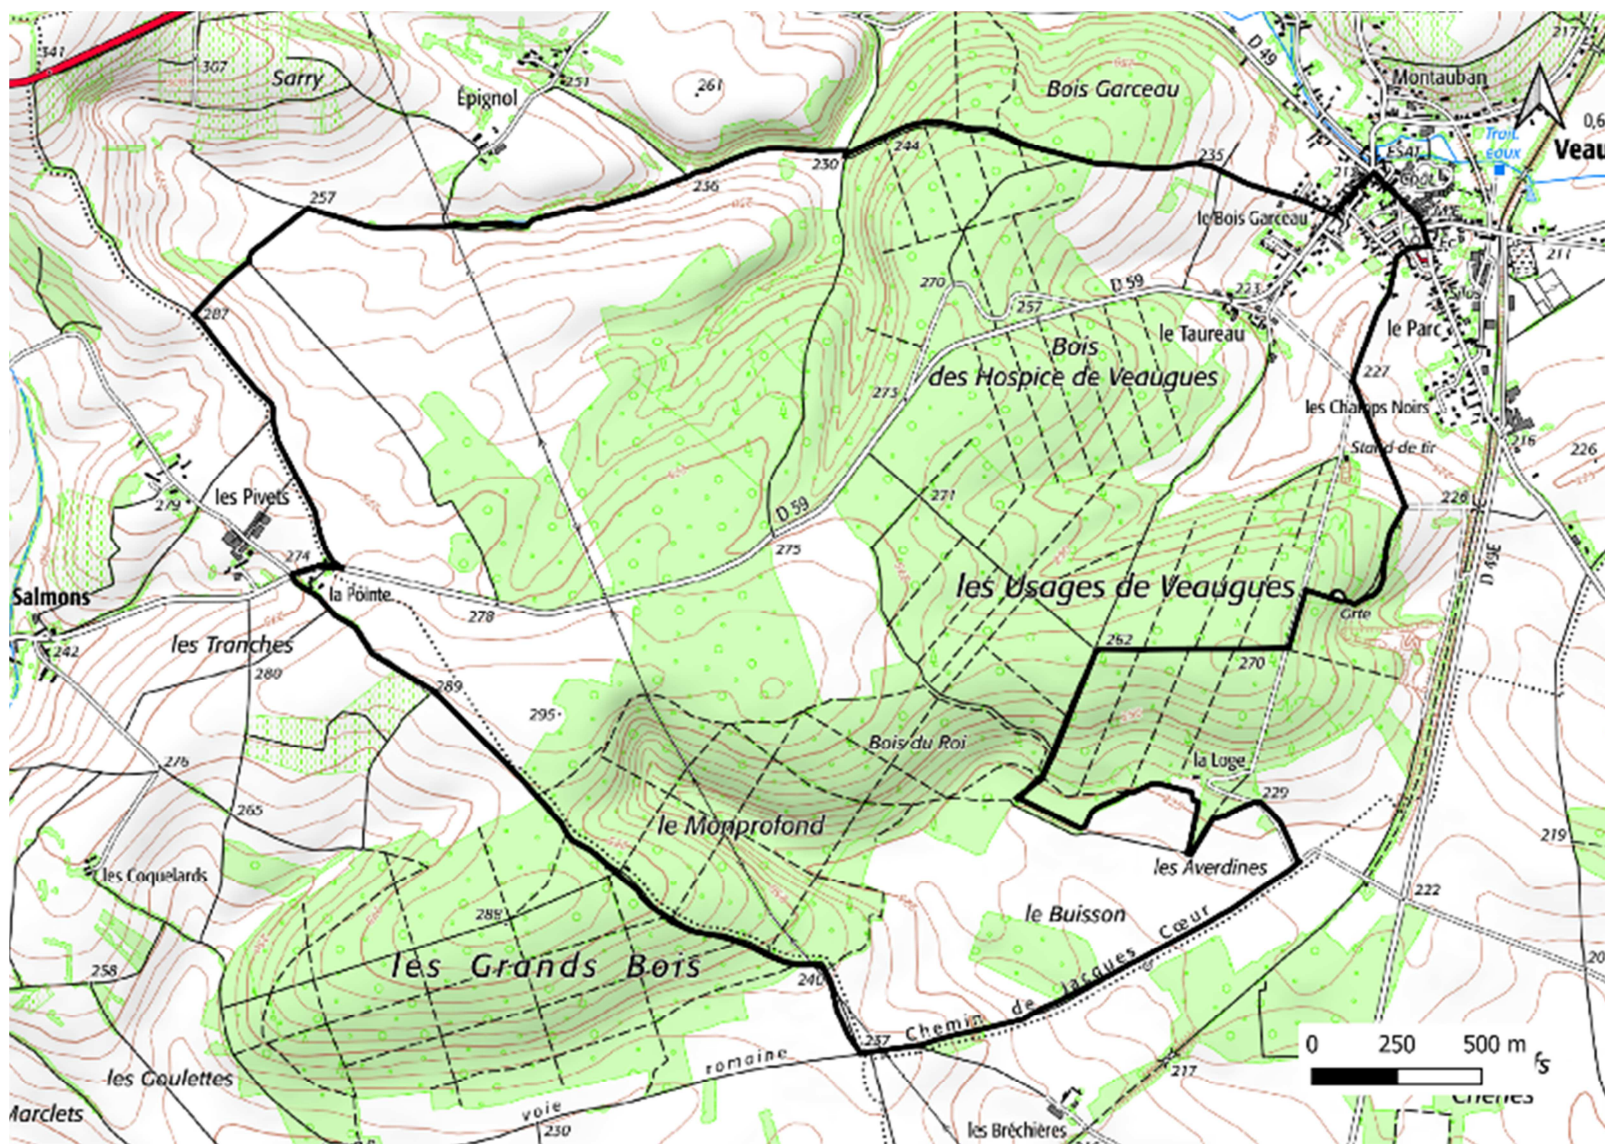

Annexe 1 : Boucle de Jalognes, Pédestre

Annexe 2 : Boucle de Veaugues, Pédestre

Annexe 3 : Boucle de Bué, Pédestre

Annexe 4 : Boucle – Route des Chateaux, Vélo

Annexe 5 : N19 – Entre Montigny et Veaugues, VTT

Annexe 6 : N20 – Les Hospices de Veaugues, VTT

Annexe 7 : N21 – Les Grands Bois et les Usages, VTT

Annexe 8 : N22 – La Tour de Vesvre, VTT

Annexe 9 : N23 – Entre Veaugues et Sancerre, VTT

Annexe 10 : N24 – Le Bois de Sens Beaujeu, VTT

Annexe 11 : N25 – Du Sancerrois au Sud du Pays Fort, VTT

Annexe 12 : N31 – Les Monts du Grand Sancerrois, VTT

Annexe 13 : N32 – Les Bois de Feux, VTT

Annexe 14 : Tour VTT