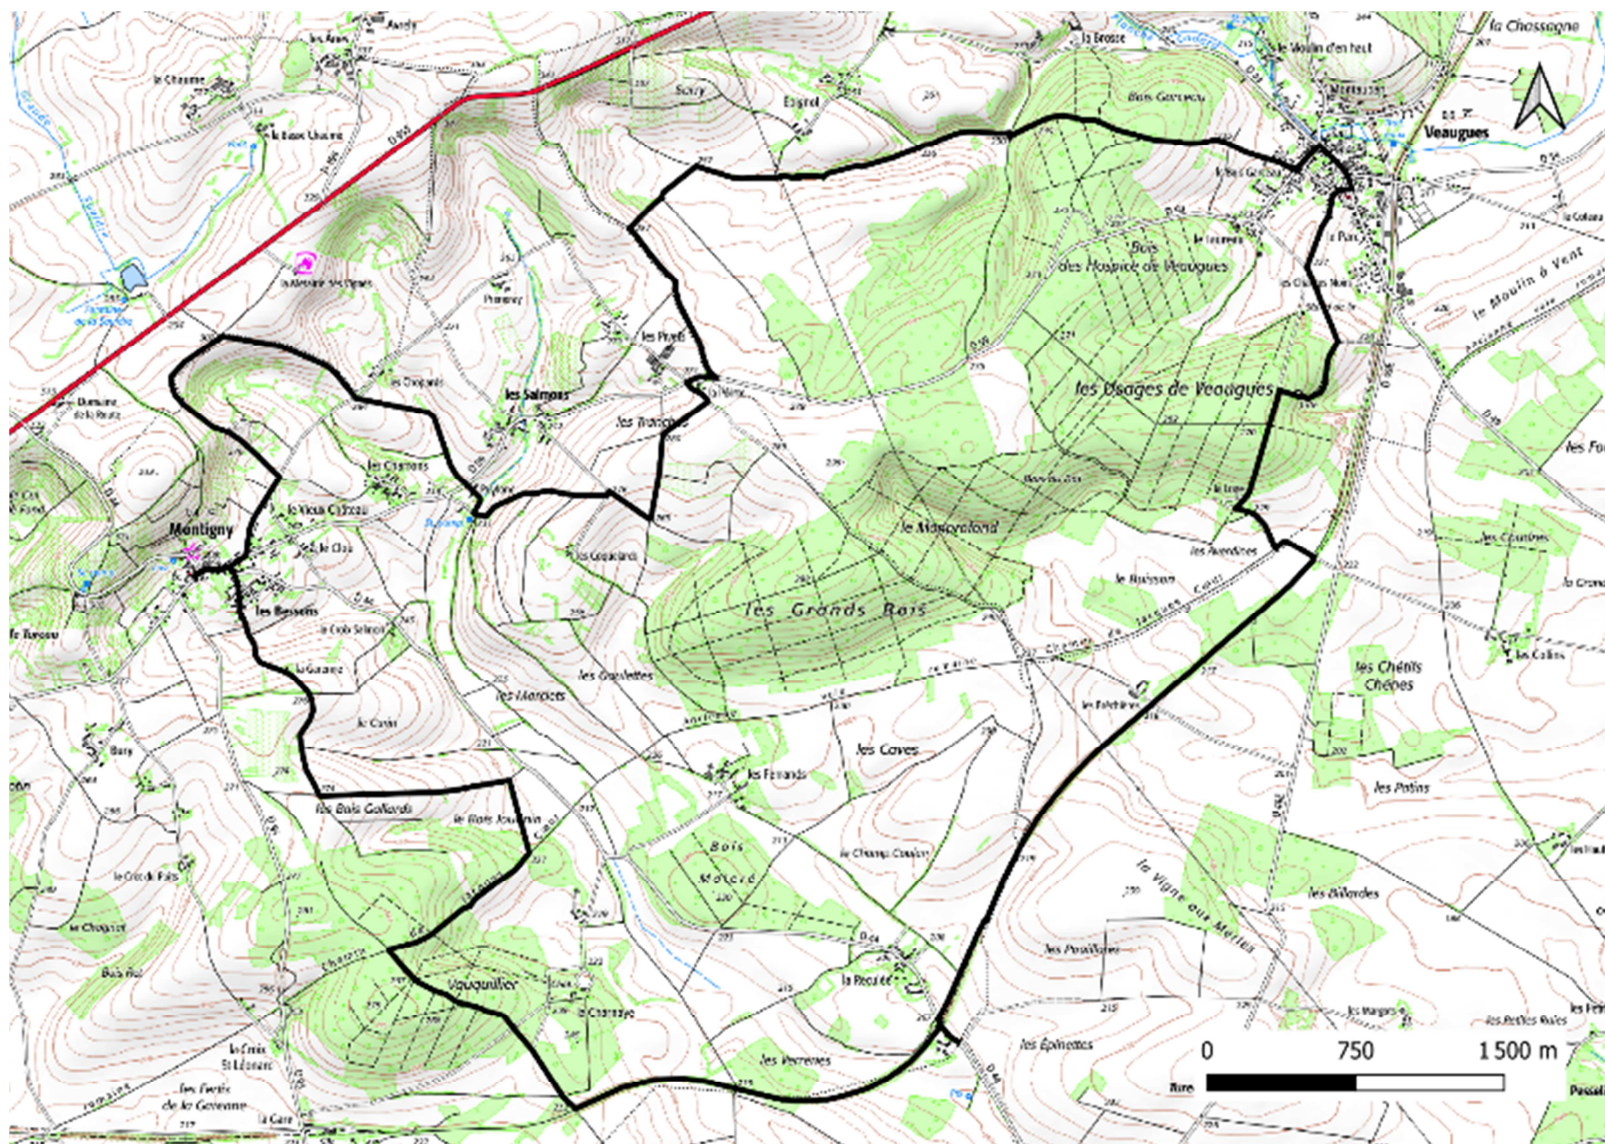

Annexe 1 : Boucle de Jalognes, Pédestre

Annexe 2 : Boucle de Veaugues, Pédestre

Annexe 3 : Boucle de Bué, Pédestre

Annexe 4 : Boucle – Route des Chateaux, Vélo

Annexe 5 : N19 – Entre Montigny et Veaugues, VTT

Annexe 6 : N20 – Les Hospices de Veaugues, VTT

Annexe 7 : N21 – Les Grands Bois et les Usages, VTT

Annexe 8 : N22 – La Tour de Vesvre, VTT

Annexe 9 : N23 – Entre Veaugues et Sancerre, VTT

Annexe 10 : N24 – Le Bois de Sens Beaujeu, VTT

Annexe 11 : N25 – Du Sancerrois au Sud du Pays Fort, VTT

Annexe 12 : N31 – Les Monts du Grand Sancerrois, VTT

Annexe 13 : N32 – Les Bois de Feux, VTT

Annexe 14 : Tour VTT