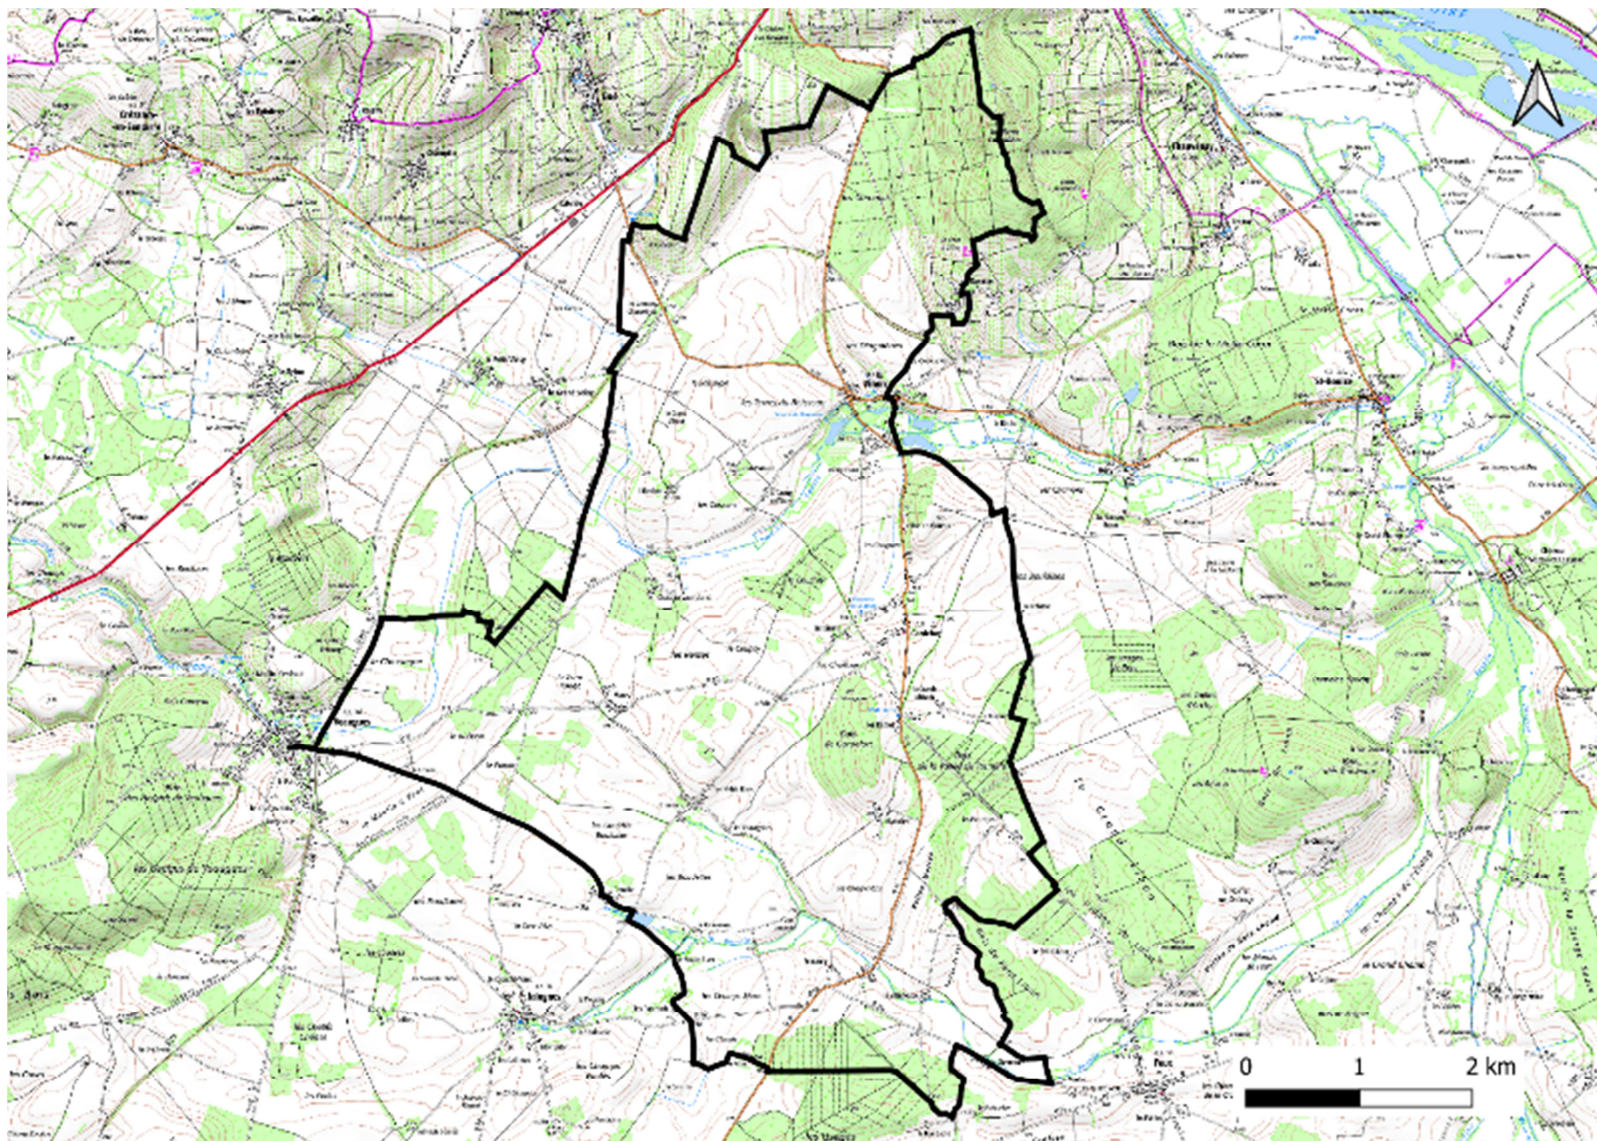

Annexe 1 : Boucle de Jalognes, Pédestre

Annexe 2 : Boucle de Veaugues, Pédestre

Annexe 3 : Boucle de Bué, Pédestre

Annexe 4 : Boucle – Route des Chateaux, Vélo

Annexe 5 : N19 – Entre Montigny et Veaugues, VTT

Annexe 6 : N20 – Les Hospices de Veaugues, VTT

Annexe 7 : N21 – Les Grands Bois et les Usages, VTT

Annexe 8 : N22 – La Tour de Vesvre, VTT

Annexe 9 : N23 – Entre Veaugues et Sancerre, VTT

Annexe 10 : N24 – Le Bois de Sens Beaujeu, VTT

Annexe 11 : N25 – Du Sancerrois au Sud du Pays Fort, VTT

Annexe 12 : N31 – Les Monts du Grand Sancerrois, VTT

Annexe 13 : N32 – Les Bois de Feux, VTT

Annexe 14 : Tour VTT