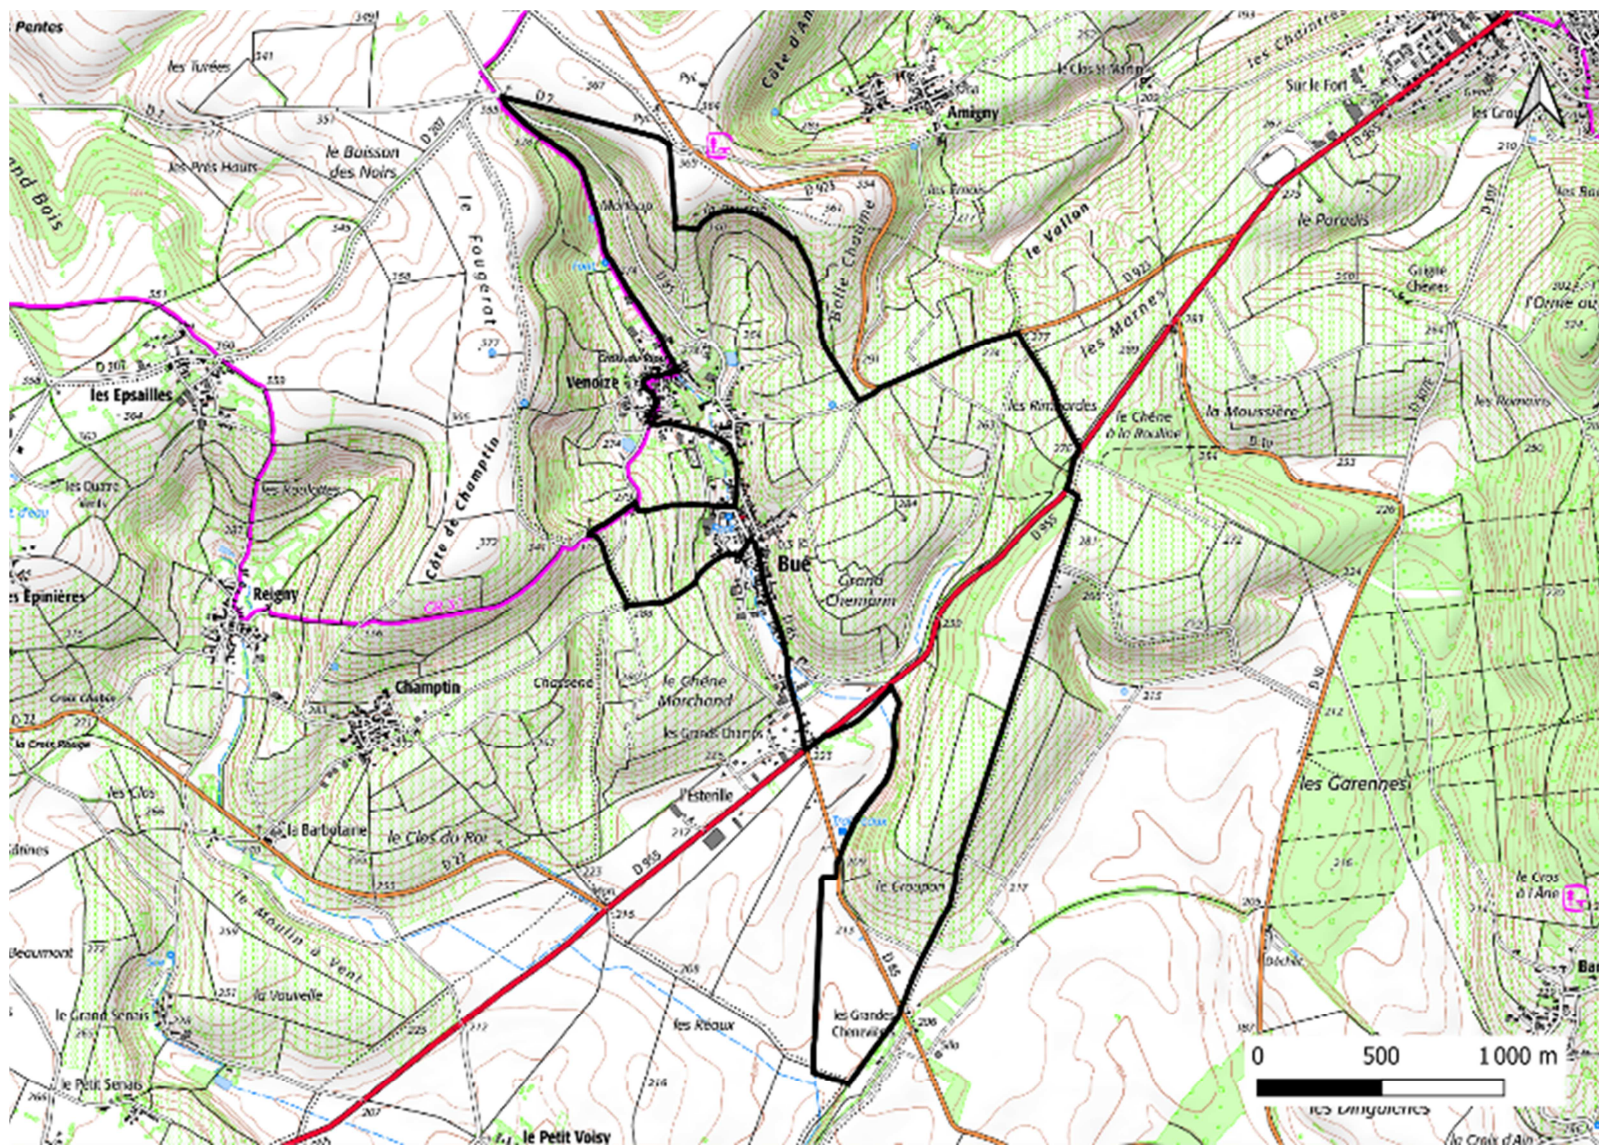

Annexe 1 : Boucle de Jalognes, Pédestre

Annexe 2 : Boucle de Veaugues, Pédestre

Annexe 3 : Boucle de Bué, Pédestre

Annexe 4 : Boucle – Route des Chateaux, Vélo

Annexe 5 : N19 – Entre Montigny et Veaugues, VTT

Annexe 6 : N20 – Les Hospices de Veaugues, VTT

Annexe 7 : N21 – Les Grands Bois et les Usages, VTT

Annexe 8 : N22 – La Tour de Vesvre, VTT

Annexe 9 : N23 – Entre Veaugues et Sancerre, VTT

Annexe 10 : N24 – Le Bois de Sens Beaujeu, VTT

Annexe 11 : N25 – Du Sancerrois au Sud du Pays Fort, VTT

Annexe 12 : N31 – Les Monts du Grand Sancerrois, VTT

Annexe 13 : N32 – Les Bois de Feux, VTT

Annexe 14 : Tour VTT